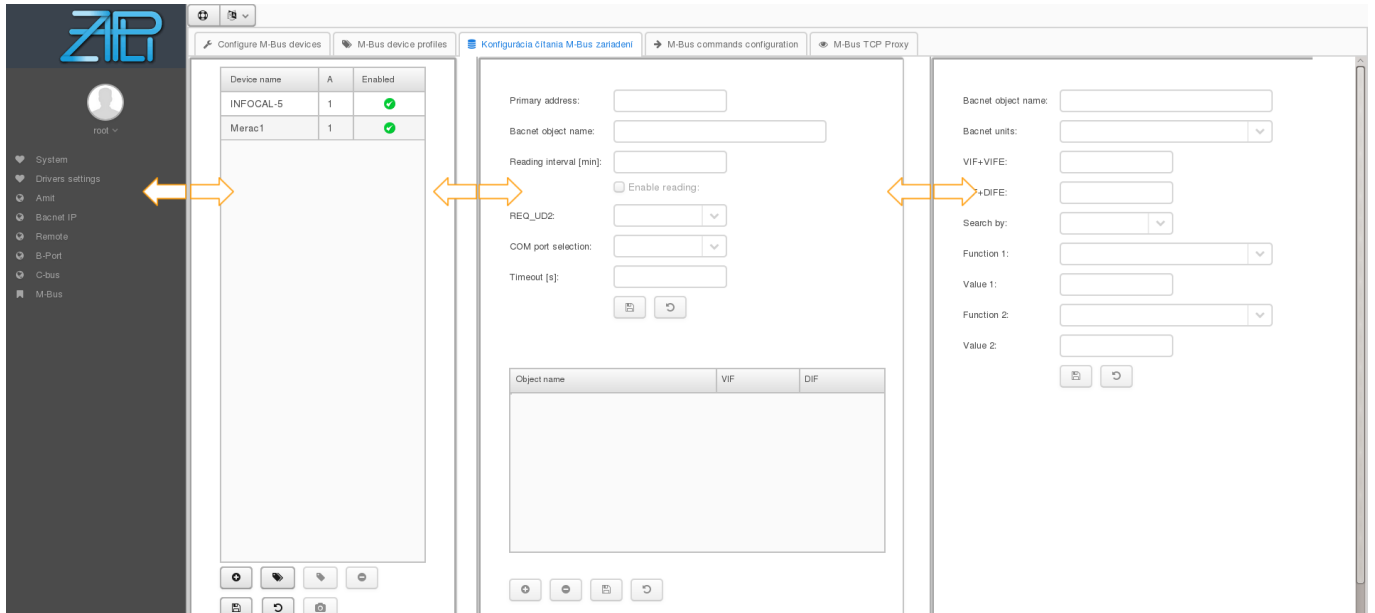

Webschnittstelle

Die Webschnittstelle ist für die Bildschirmauflösung von 1920x1080 optimiert. Die Konfigurationsbildschirme bestehen aus einzelnen Schiebepaneelen, die Sie nach Bedarf mit der Maus bewegen können: