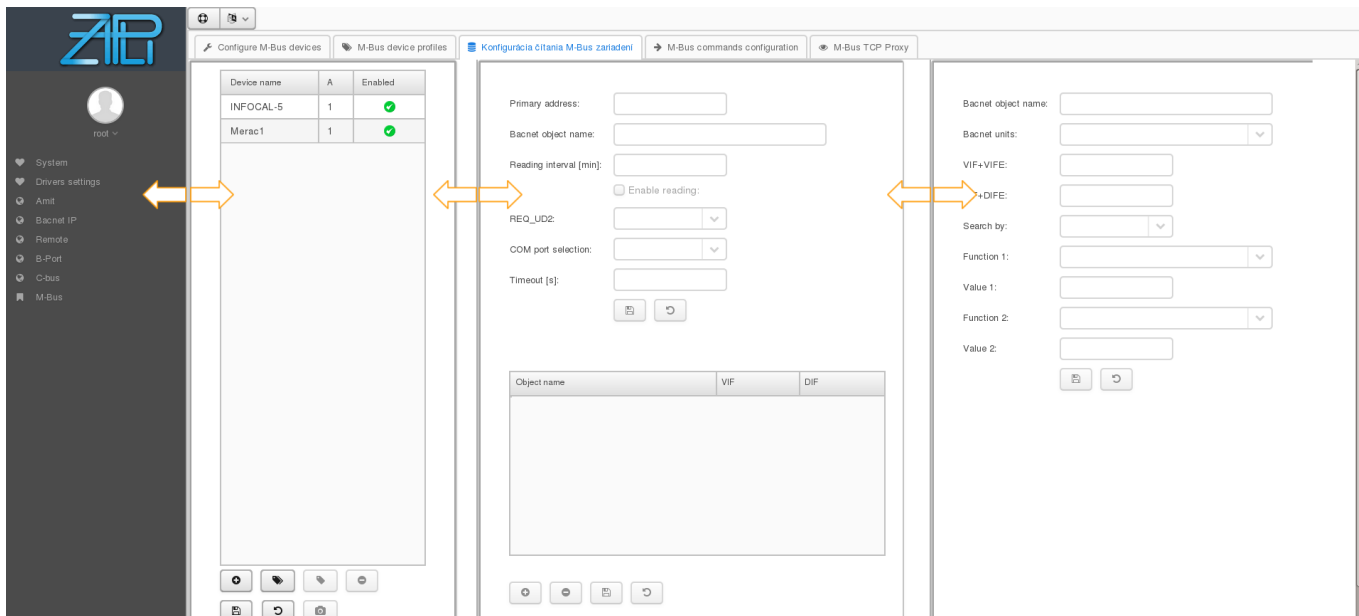

# Webové rozhranie

Webové rozhranie je optimalizované na rozlíšenie obrazovky 1920x1080. Konfiguračné obrazovky sa skladajú z jednotlivých posuvných panelov, ktoré je možné posúvať myšou podľa potreby:

From: <https://wiki.apli.sk/> - **Wiki**

Permanent link: <https://wiki.apli.sk/doku.php?id=sk:blacky-web>

Last update: **2018/02/23 21:29**