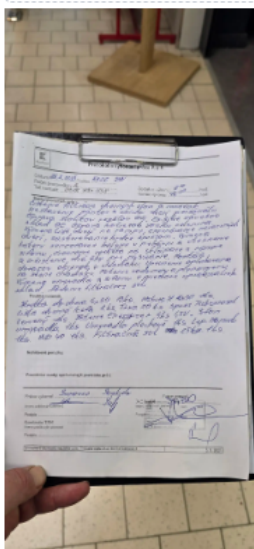

Protokol

Podpísať protokol

Vymazať...

Zrušiť

Uložiť

Podpísanie protokolu

Protokol môžu podpísať užívatelia zo skupiny Administrátor a Zamestnanec

Užívateľ musí mať nastavený podpisový vzor v užívateľskom menu