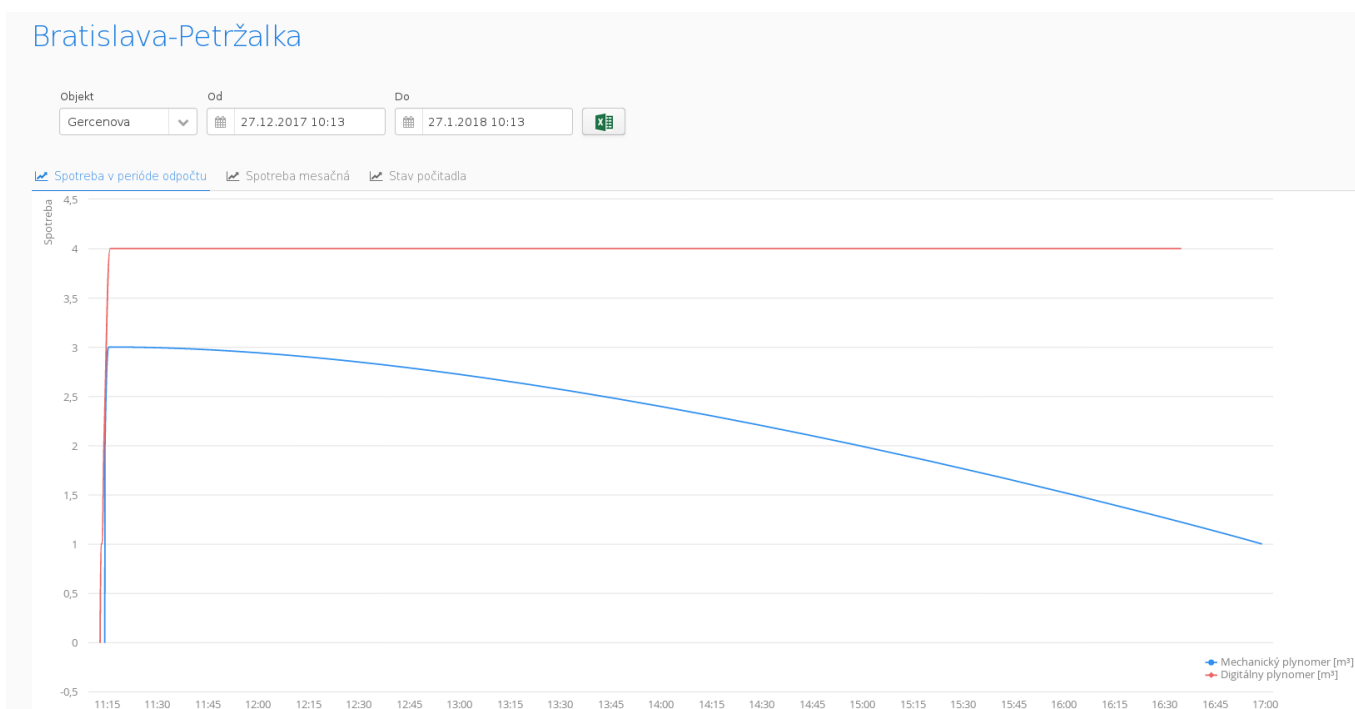

Zapli RoMAN

Rozhranie pre Zákazníka

Umožňuje zobrazovanie grafickej prezentácie dát a ich export do excelu

Grafická prezentácia dát

Ovládanie zobrazovania priebehov

Kliknutím na označenie priebehu v grafe je možné schovať/zobraziť vybraný priebeh.

Export do exelu

Toto tlačidlo spustí exportovanie do excelu. Exportujú sa všetky objekty danej lokality, ktoré máte povolené..

Keď má systém pripravený export, zobrazí sa tlačidlo , ktoré umožňuje jeho stiahnutie.