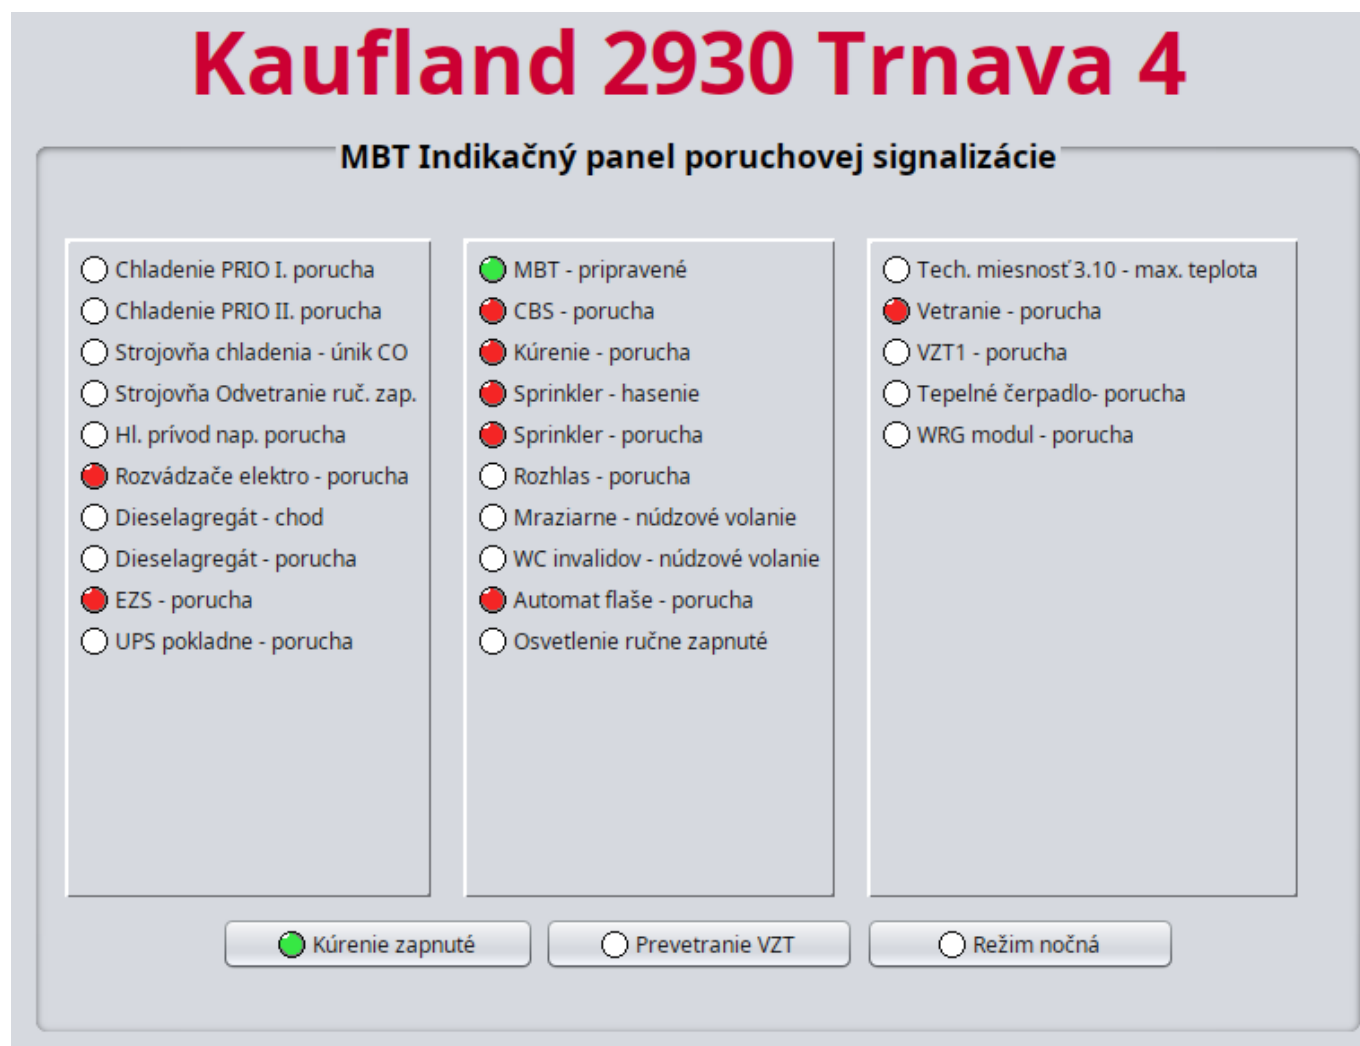

Zapli Kaufland Trnava 2930

[Prihlásenie/Odhlásenie užívateľa](#)

[Technologické obrazovky](#)

[Prehľad technologických obrazoviek](#)

[Diagnostika - popis grafických prvkov](#)

[Diagnostika Rozvádzačov MaR](#)