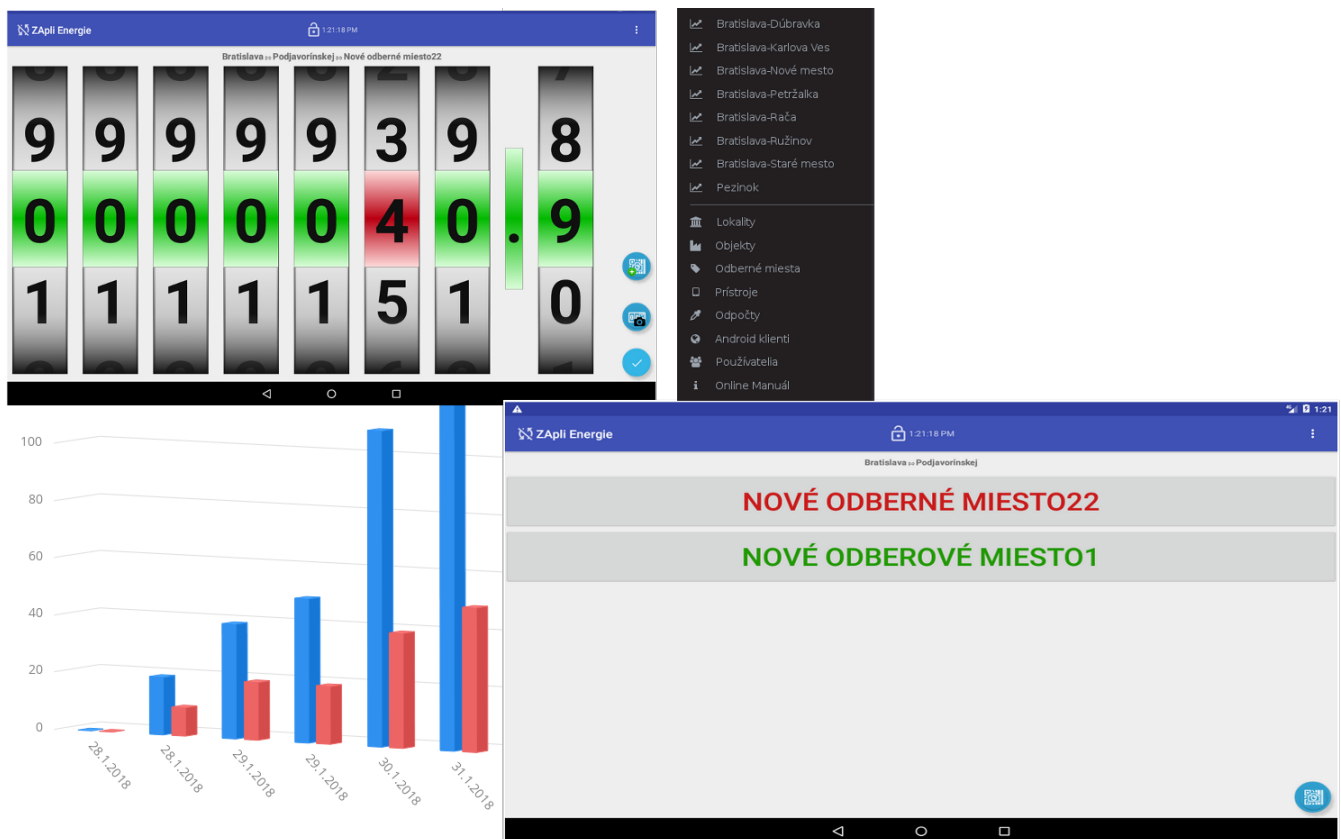

## Manuálne odpočty počítadiel, ktoré vám uľahčia život..

Systém sa skladá z dvoch častí:

- Webová aplikácia
- Android aplikácia

### Android aplikácia

Služi na vykonávanie odpočtov, nazberané dáta sa automaticky odosielajú do Webovej aplikácie a synchronizujú sa medzi Android aplikáciami.

- Identifikácia/Načítanie odberného miesta pomocou akéhokoľvek QR/EAN kódu cez fotoaparát
- Načítanie stavu počítadla cez fotoaparát, pomocou OCR detektora
- Pri manuálnom zadávaní sa nastaví predchádzajúci stav počítadla, aj keď bol odpočet vykonaný z iného Android zariadenia
- Štruktúra menu: Lokalita, Objekt, Odberné miesto
- Informácia o vykonaní odpočtov na dnes pre: Lokalitu, Objekt, Odberné miesto
- Vizualná výstraha pred chybou odpočtu, pevný limit, alebo priemer predchádzajúcich odpočtov
- Zadávanie stavu pomocou rotačného počítadla, alebo cez android klávesnicu

## Webová aplikácia

Umožňuje manažment odpočtov a vizuálnu prezentáciu nazberaných dát.

- Zákaznícky účet, umožňuje nastaviť užívateľovy objekty, ku ktorým má prístup.
- Vizualná prezentácia dát vo forme stĺpcového grafu, po odpisoch, v mesiaci, po mesiacoch.
- Export dát do excelu
- V prípade potreby, vieme doplniť export, alebo funkcie podľa potreby zákazníka
- Správa Lokalít, Objektov, Odberných miest a Odpočtov
- Povolenie prístupu Android klienta
- Výber Lokalít, ku ktorým má Android klient prístup